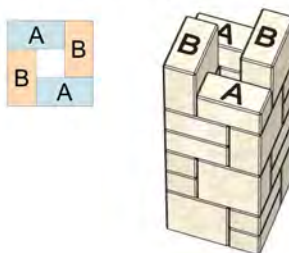

ПОКРОКОВА СХЕМА ЗБІРКИ

СТОВП «СТАРА ЄВРОПА» 30x30 см, висотою 2,1м

ряд 7

Камінь В
20 × 20 × 10 см

x24

Камінь А
10 × 20 × 10 см

x40

! Паркани з каменю PATIO® кладуться без розшивки — на клей або розчин.

Кольори каменів указані схематично та не відповідають реальним. Побачити можливі відтінки каменів PATIO® ви можете на нашому сайті stonepatio.com.ua

повторити ряди 1-8
до висоти 2 м

Наша адреса: вул. Мелля 134,
с. Андріївка Макарівський район, Україна

www.bernstone.com.ua
+38 (099) 007-077-4
+38 (097) 007-077-4