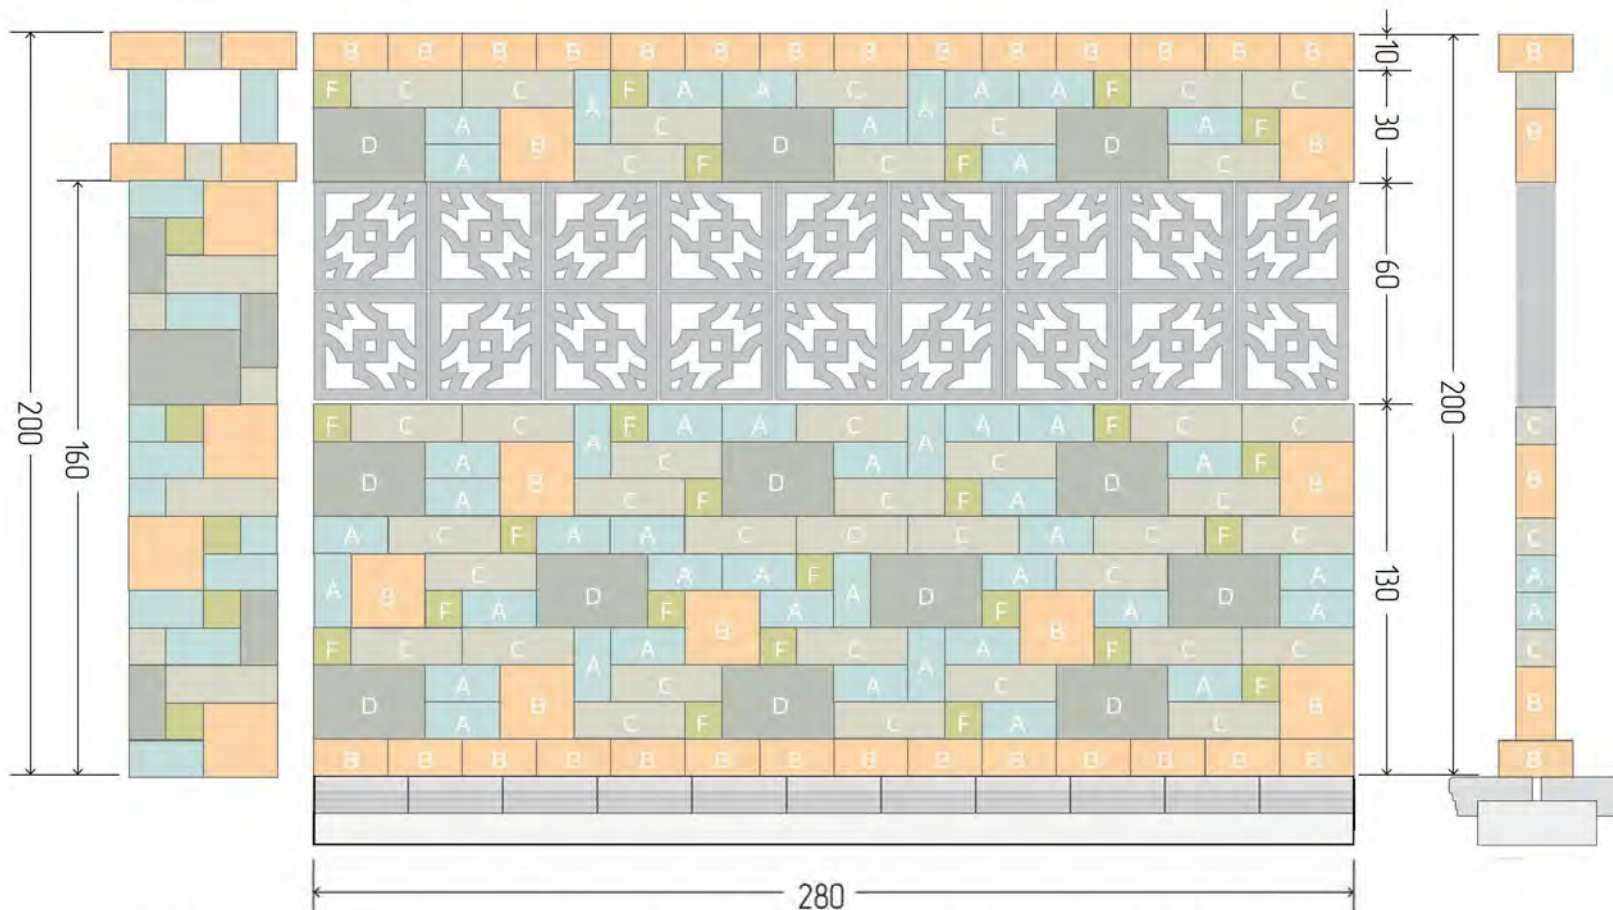

ШАБЛОН №7 з каменю PATIO®

ПАРКАНИ «СТАРА ЄВРОПА»