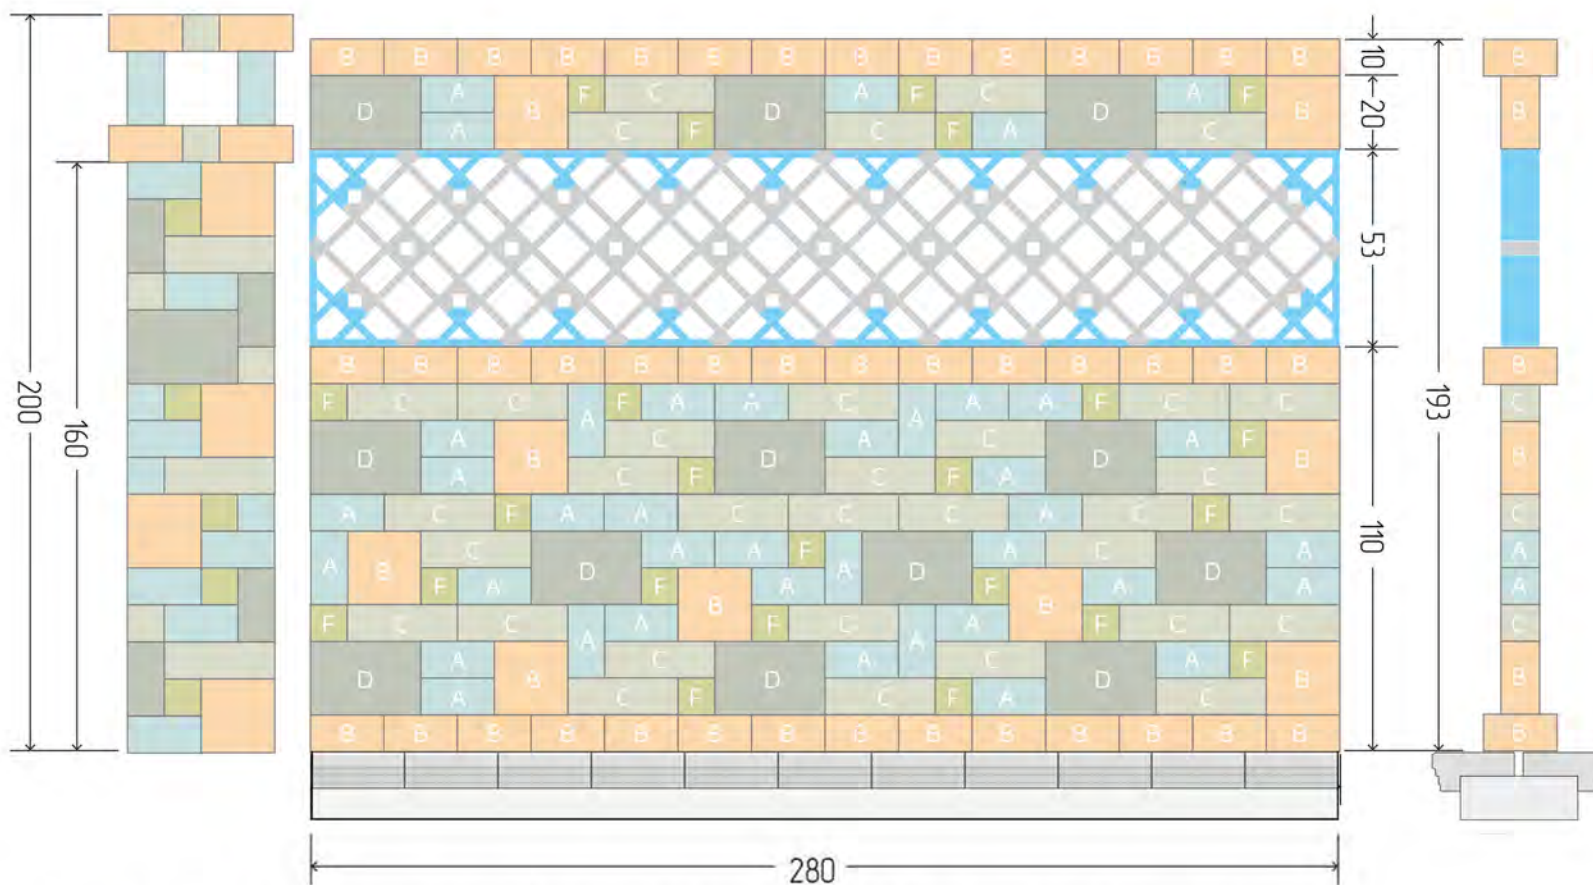

## КОМПЛЕКТ КАМЕНІВ ДЛЯ ОДНОГО ПРОЛЬОТУ (БЕЗ СТОВПА)

**×12**  
Камінь D  
20 × 30 × 10 см

**×51**  
Камінь B  
20 × 20 × 10 см

**×33**  
Камінь C  
10 × 30 × 10 см

**×39**  
Камінь A  
10 × 20 × 10 см

**×23**  
Камінь F  
(колотий)  
10 × 10 × 10 см