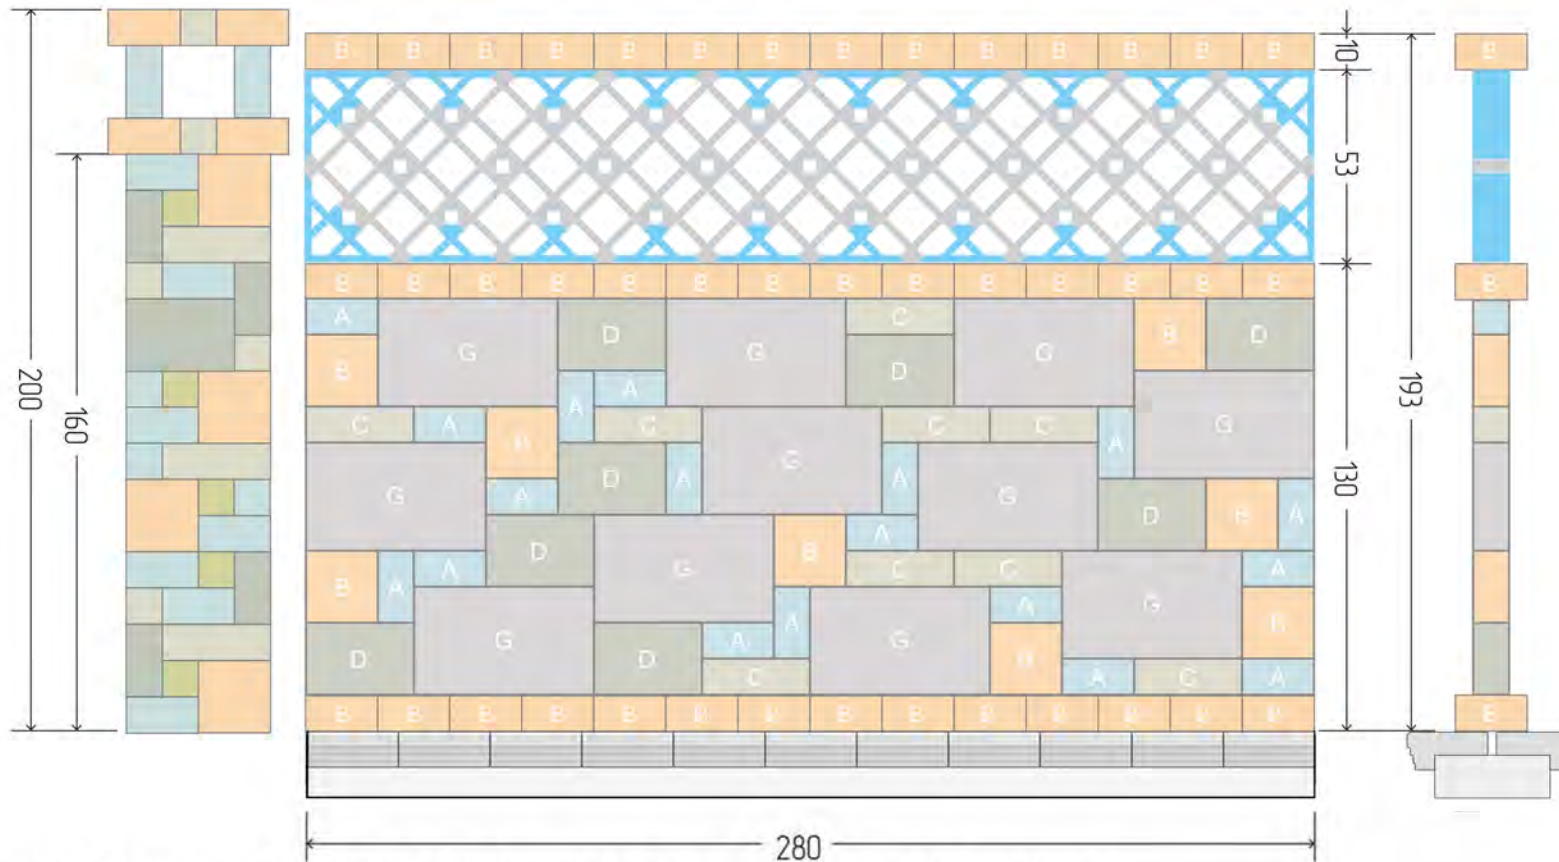

ШАБЛОН №2 RATIO® 3 КАМЕНЕМ G

! Каміні RATIO укладаються вертикально і горизонтально

! Паркани з каменю RATIO кладуться без розчину на клей для бетону для зовнішніх робіт

x11

Камінь G
30 x 50 x 10 см

x8

Камінь D
20 x 30 x 10 см

x50

Камінь B
20 x 20 x 10 см

x9

Камінь C
10 x 30 x 10 см

x18

Камінь A
10 x 20 x 10 см

x28

Блок Малага
20 x 20 x 10 см

x24

Елемент Малага
25 x 10,5 x 10 см

x23

Основа Паркану
25 x 20 x 10 см

Кольори каменів вказані схематично і не відповідають реальним. Подивитися можливі відтінки каменів RATIO ви можете на нашому сайті stonepatio.com

Наша адреса: вул. Мелля 134, с. Андріївка, Бучанський район, Україна, www.bernstone.com.ua
+38 (099) 007-077-4, +38 (097) 007-077-4