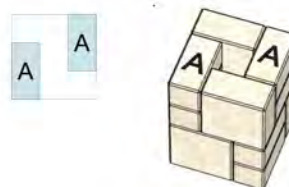

# ПОКРОКОВА СХЕМА ЗБІРКИ

СТОВП «СТАРА ЄВРОПА» 30x30 см, висотою 2,1м

ряд 1

ряд 2

ряд 3

ряд 4

ряд 5

ряд 6