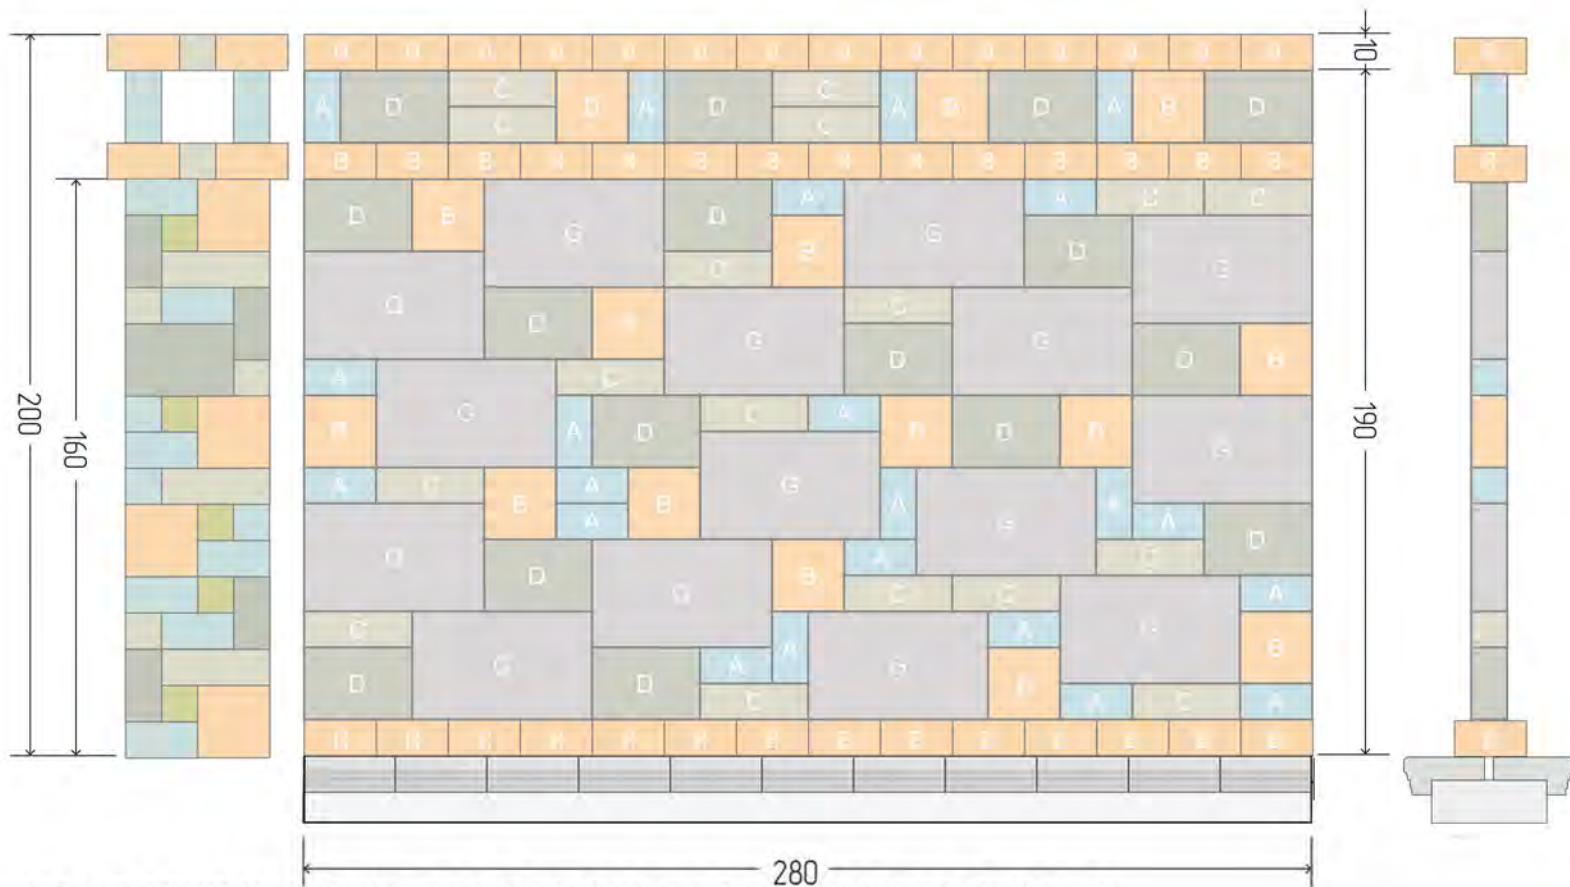

ШАБЛОН №6 PATIO® З КАМЕНЕМ G

КОМПЛЕКТ КАМЕНІВ ДЛЯ ОДНОГО ПРОЛЬОТУ (БЕЗ СТОВПА)

x15

Камінь G
30 × 50 × 10 см

x16

Камінь D
20 × 30 × 10 см

x57

Камінь B
20 × 20 × 10 см

x17

Камінь C
10 × 30 × 10 см

x22

Камінь A
10 × 20 × 10 см

x23

Основа Паркану
25 × 20 × 10 см

- Каміні PATIO укладаються вертикально і горизонтально
- Паркани з каменю PATIO кладуться без розчину-на клей для бетону для зовнішніх робіт

Кольори каменів вказані схематично і не відповідають реальним. Подивитися можливі відтінки каменів PATIO ви можете на нашому сайті stonepatio.com

Наша адреса: вул. Мелля 134, с. Андріївка, Бучанський район, Україна, www.bernstone.com.ua
+38 (099) 007-077-4, +38 (097) 007-077-4