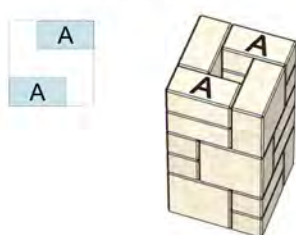

# ПОКРОКОВА СХЕМА ЗБІРКИ

СТОВП «СТАРА ЄВРОПА» 30x30 см, висотою 2,1м

ряд 1

ряд 2

ряд 3

ряд 4

ряд 5

ряд 6