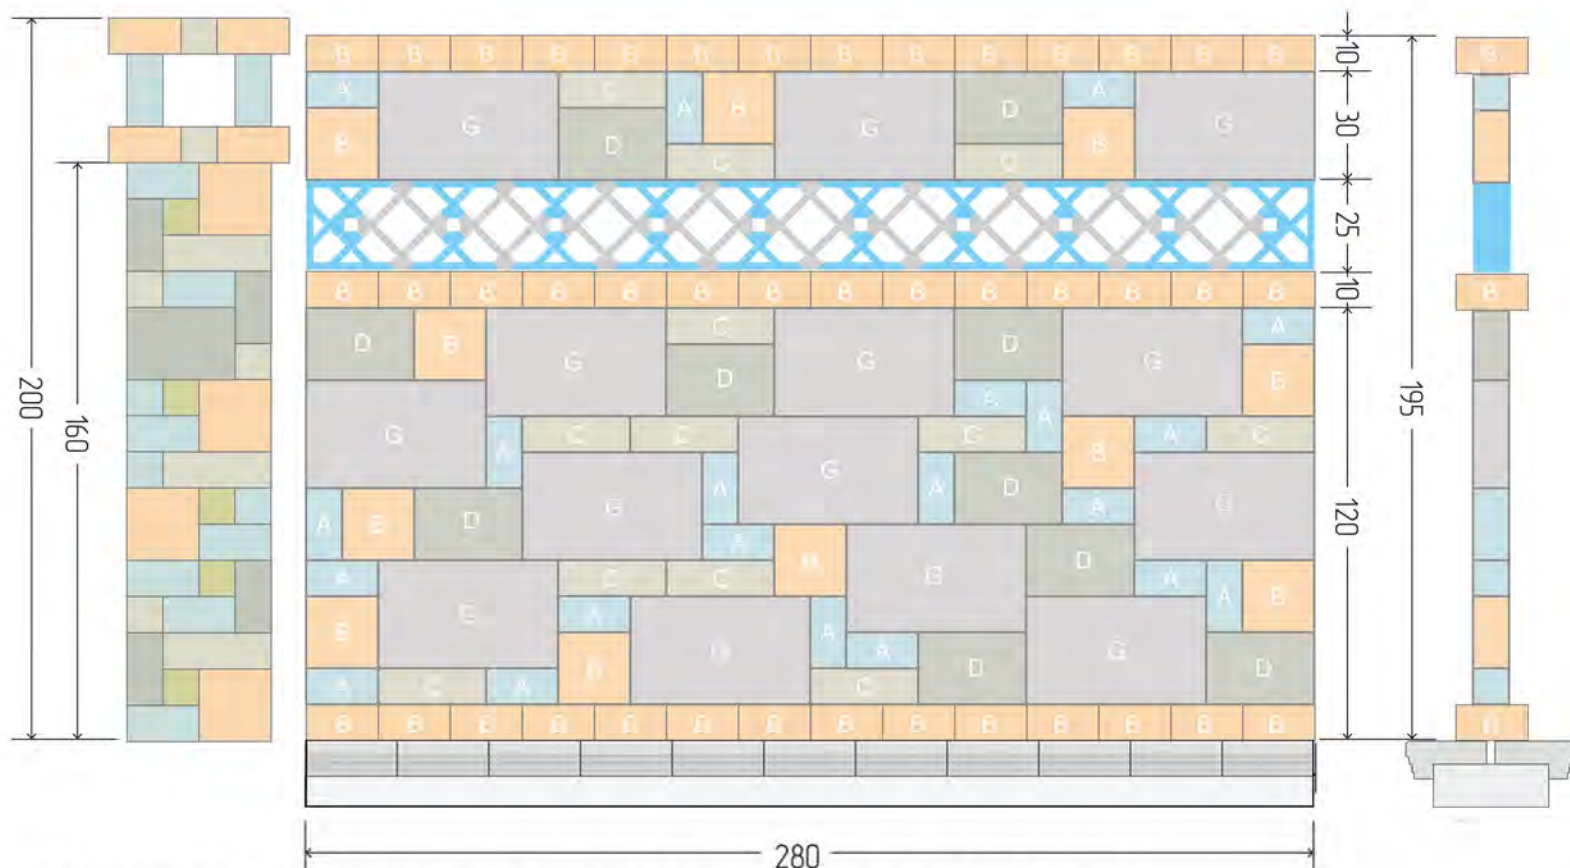

ШАБЛОН №5 PATIO® З КАМЕНЕМ G

Каміні PATIO укладаються вертикально і горизонтально

Паркани з каменю PATIO кладуться без розчину-на клей для бетону для зовнішніх робіт

КОМПЛЕКТ КАМЕНІВ ДЛЯ ОДНОГО ПРОЛЬОТУ (БЕЗ СТОВПА)

x14
Камінь G
30 x 50 x 10 см

x10
Камінь D
20 x 30 x 10 см

x53
Камінь B
20 x 20 x 10 см

x12
Камінь C
10 x 30 x 10 см

x21
Камінь A
10 x 20 x 10 см

x9
Блок Малага
20 x 20 x 10 см

x22
Елемент Малага
25 x 10,5 x 10 см

x23
Основа Паркану
25 x 20 x 10 см

Кольори каменів вказані схематично і не відповідають реальним. Подивитися можливі відтінки каменів PATIO ви можете на нашому сайті stonepatio.com

Наша адреса: вул. Мелля 134, с. Андріївка, Бучанський район, Україна, www.bernstone.com.ua
+38 (099) 007-077-4, +38 (097) 007-077-4