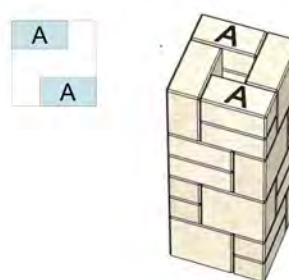

ПОКРОКОВА СХЕМА ЗБІРКИ

СТОВП «СТАРА ЄВРОПА» 30x30 см, висотою 2,1м

ряд 8

Камінь В
20 × 20 × 10 см

x24

Камінь А
10 × 20 × 10 см

x40

! Паркани з каменю PATIO® кладуться без розшивки — на клей або розчин.

Кольори каменів указані схематично та не відповідають реальним. Побачити можливі відтінки каменів PATIO® ви можете на нашому сайті stonepatio.com.ua

повторити ряди 1-8
до висоти 2 м

Наша адреса: вул. Мелля 134,
с. Андріївка Макарівський район, Україна

www.bernstone.com.ua
+38 (099) 007-077-4
+38 (097) 007-077-4