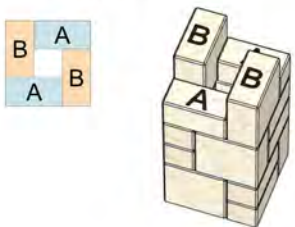

# ПОКРОКОВА СХЕМА ЗБІРКИ

СТОВП «СТАРА ЄВРОПА» 30x30 см, висотою 2,1м

ряд 1

ряд 2

ряд 3

ряд 4

ряд 5

ряд 6