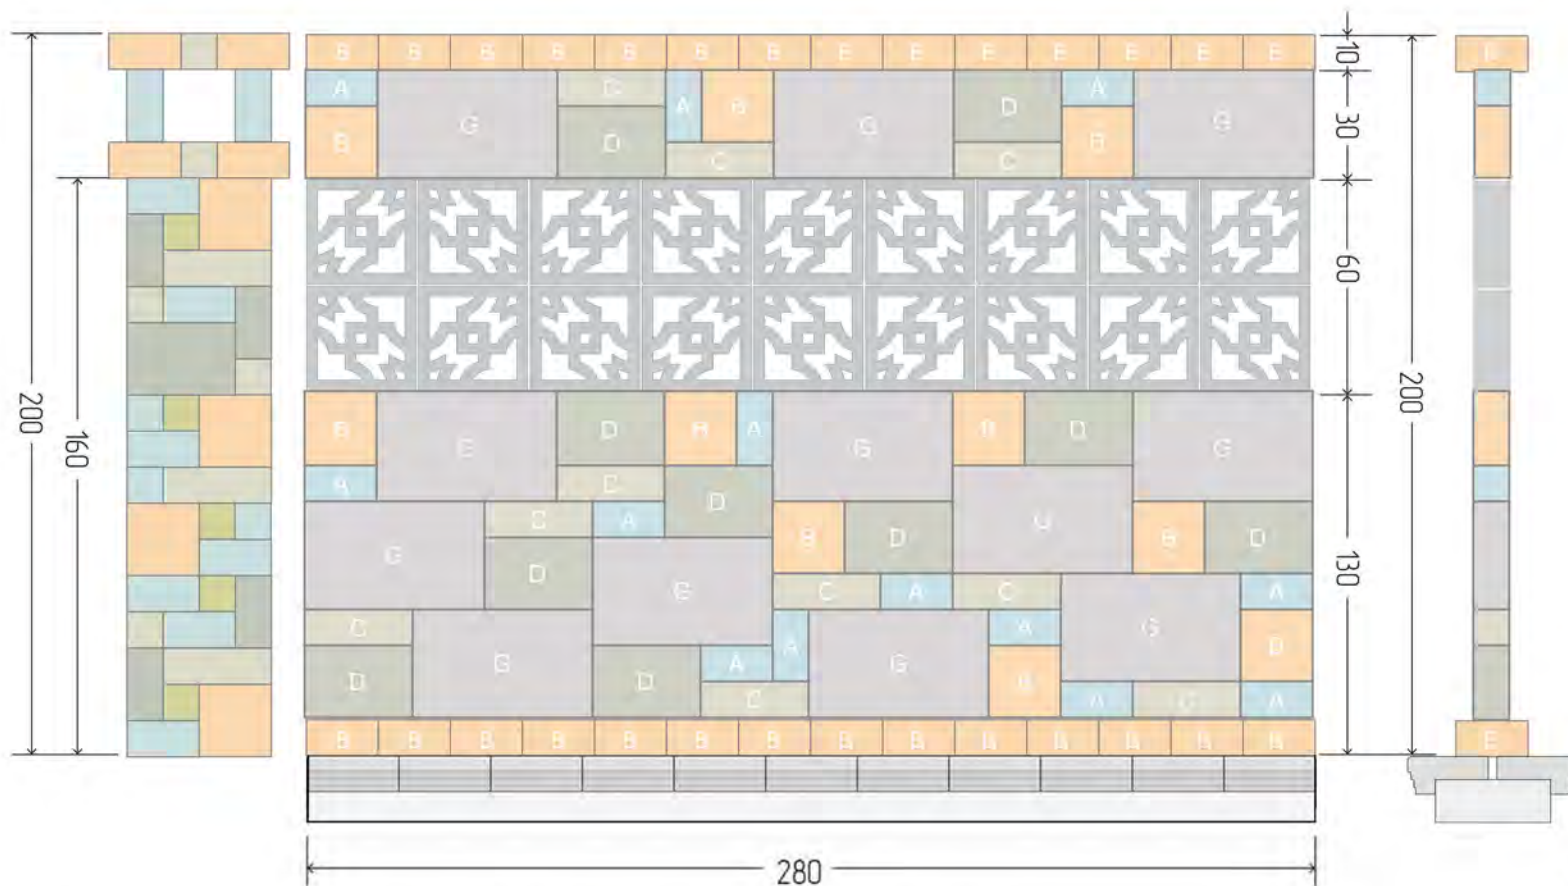

ШАБЛОН №7 PATIO® З КАМЕНЕМ G

Каміні PATIO
укладаються вертикально
і горизонтально

Паркани з каменю PATIO
кладуться без розчину-
на клей для бетону для
зовнішніх робіт

КОМПЛЕКТ КАМЕНІВ ДЛЯ ОДНОГО ПРОЛЬОТУ (БЕЗ СТОВПА)

x12

Камінь G
30 x 50 x 10 см

x10

Камінь D
20 x 30 x 10 см

x52

Камінь B
20 x 20 x 10 см

x10

Камінь C
10 x 30 x 10 см

x13

Камінь A
10 x 20 x 10 см

x18

Блок Акко
30 x 30 x 10 см

x23

Основа Паркану
25 x 20 x 10 см

Кольори каменів вказані схематично і не відповідають реальним. Подивитися можливі відтінки каменів PATIO ви можете на нашому сайті stonepatio.com

Наша адреса: вул. Мелля 134, с. Андріївка, Бучанський район, Україна, www.bernstone.com.ua
+38 (099) 007-077-4, +38 (097) 007-077-4