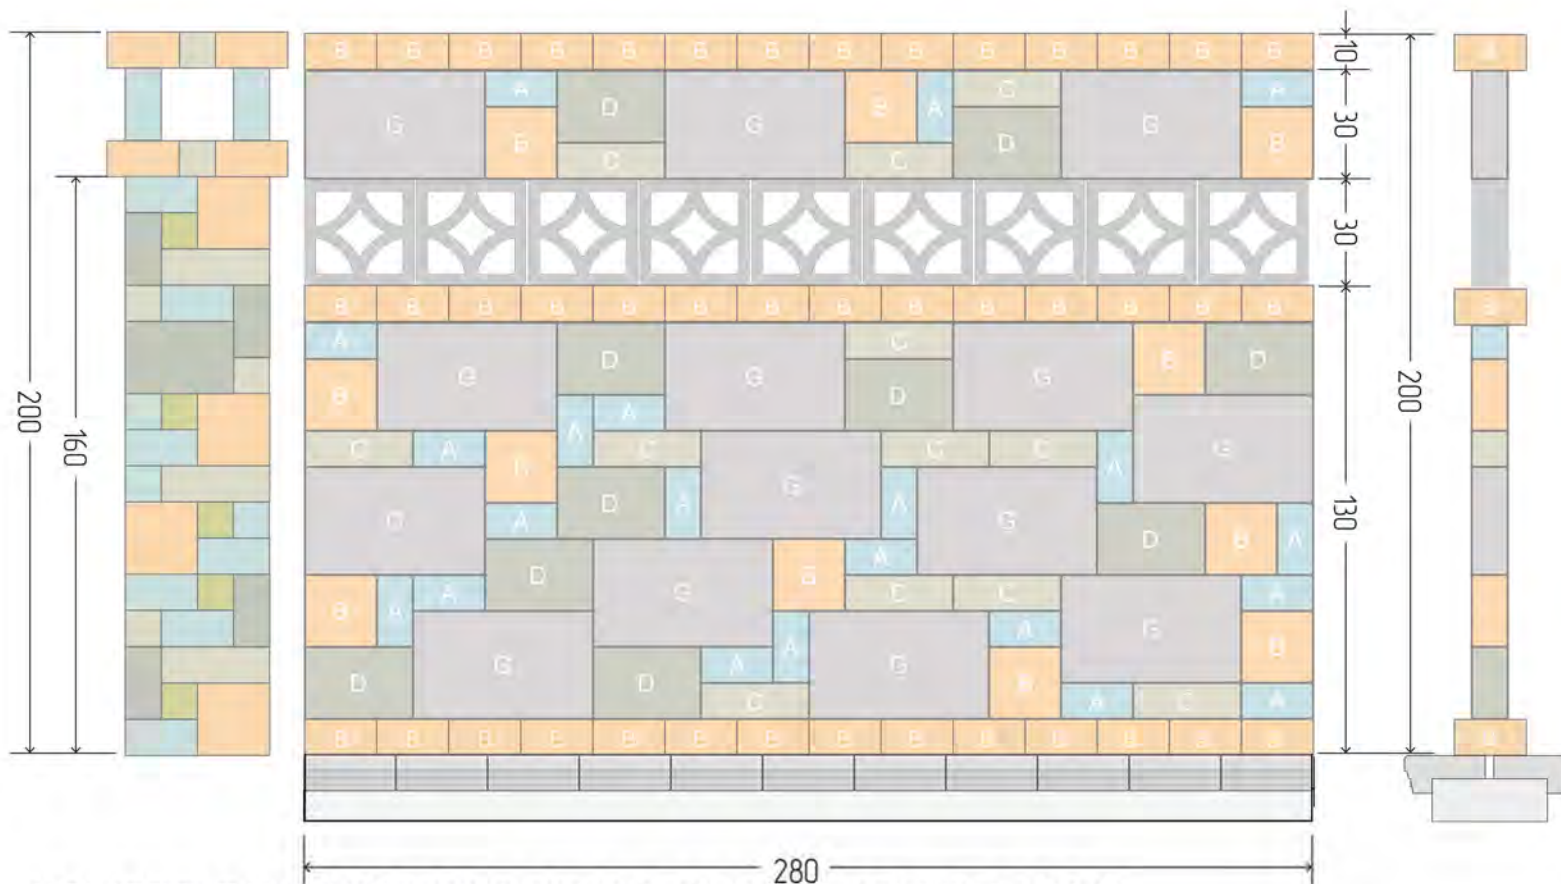

ШАБЛОН №4 RATIO® З КАМЕНЕМ G

КОМПЛЕКТ КАМЕНІВ ДЛЯ ОДНОГО ПРОЛЬОТУ (БЕЗ СТОВПА)

- Каміні RATIO укладаються вертикально і горизонтально
- Паркани з каменю RATIO кладуться без розчину-на клей для бетону для зовнішніх робіт

x14	x10	x53	x12	x21	x9	x23
Камінь G 30 × 50 × 10 см	Камінь D 20 × 30 × 10 см	Камінь B 20 × 20 × 10 см	Камінь C 10 × 30 × 10 см	Камінь A 10 × 20 × 10 см	Блок Ромб 30 × 30 × 10 см	Основа Паркану 25 × 20 × 10 см

Кольори каменів вказані схематично і не відповідають реальним. Подивитися можливі відтінки каменів RATIO ви можете на нашому сайті stonepatio.com

Наша адреса: вул. Мелля 134, с. Андріївка, Бучанський район, Україна, www.bernstone.com.ua
+38 (099) 007-077-4, +38 (097) 007-077-4