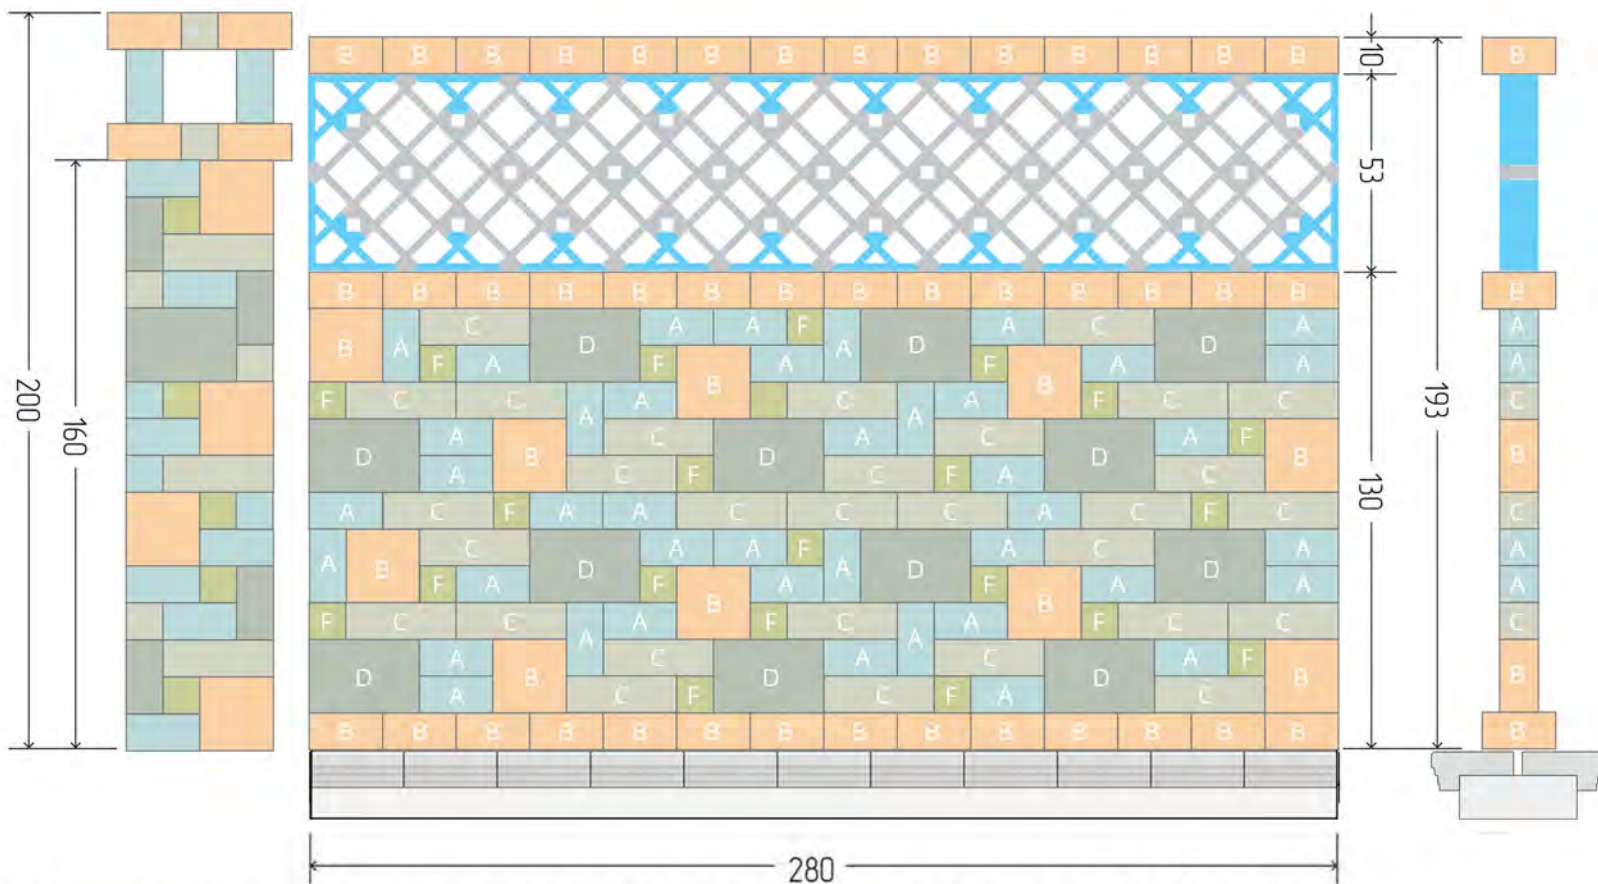

ШАБЛОН №2 з каменю PATIO®

ПАРКАНИ «СТАРА ЄВРОПА»

КОМПЛЕКТ КАМЕНІВ ДЛЯ ОДНОГО ПРОЛЬОТУ (БЕЗ СТОВПА)

×12

Камінь D
20 × 30 × 10 см

×52

Камінь B
20 × 20 × 10 см

×30

Камінь C
10 × 30 × 10 см

×42

Камінь A
10 × 20 × 10 см

×21

Камінь F
(колотий)
10 × 10 × 10 см

×28

Блок Малага
20 × 20 × 10 см

×24

Елемент Малага
25 × 10,5 × 10 см

×23

Основа Паркану
25 × 20 × 10 см

⚠ Камні PATIO® укладаються вертикально і горизонтально.

⚠ Паркани з каменю PATIO® кладуться без розчину – на клей або розчин.

Кольори каменів указані схематично та не відповідають реальним. Побачити можливі відтінки каменів PATIO® ви можете на нашому сайті stonepatio.com.ua

Наша адреса: вул. Мелля 134, с. Андріївка Макаріївський район, Україна

www.bernstone.com.ua
+38 (099) 007-077-4
+38 (097) 007-077-4