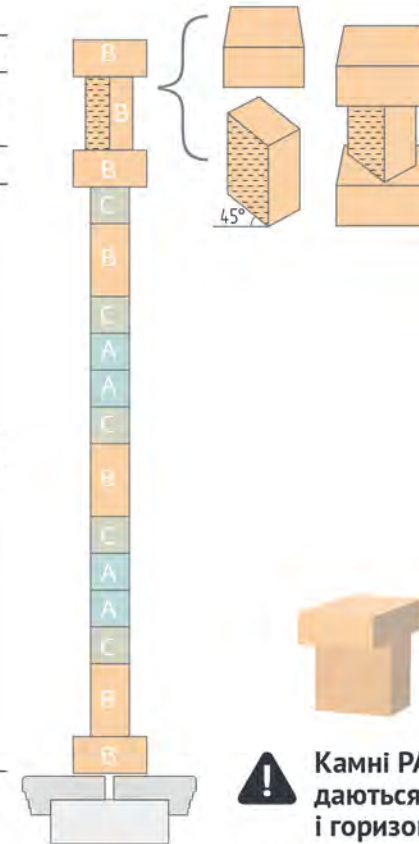

ШАБЛОН №3 з каменю PATIO®

ПАРКАНИ «СТАРА ЄВРОПА»

КОМПЛЕКТ КАМЕНІВ ДЛЯ ОДНОГО ПРОЛЬОТУ (БЕЗ СТОВПА)

×15
Камінь D
20 × 30 × 10 см

×68
Камінь B
20 × 20 × 10 см

×46
Камінь C
10 × 30 × 10 см

×57
Камінь A
10 × 20 × 10 см

×29
Камінь F
(колотий)
10 × 10 × 10 см

×23
Основа Паркану
25 × 20 × 10 см

! Камні PATIO® укладаються вертикально і горизонтально.

! Паркани з каменю PATIO® кладуться без розшивки – на клей або розчин.

Кольори каменів указані схематично та не відповідають реальним. Побачити можливі відтінки каменів PATIO® ви можете на нашому сайті stonepatio.com.ua

Наша адреса: вул. Мелля 134, с. Андріївка Макарівський район, Україна

www.bernstone.com.ua
+38 (099) 007-077-4
+38 (097) 007-077-4