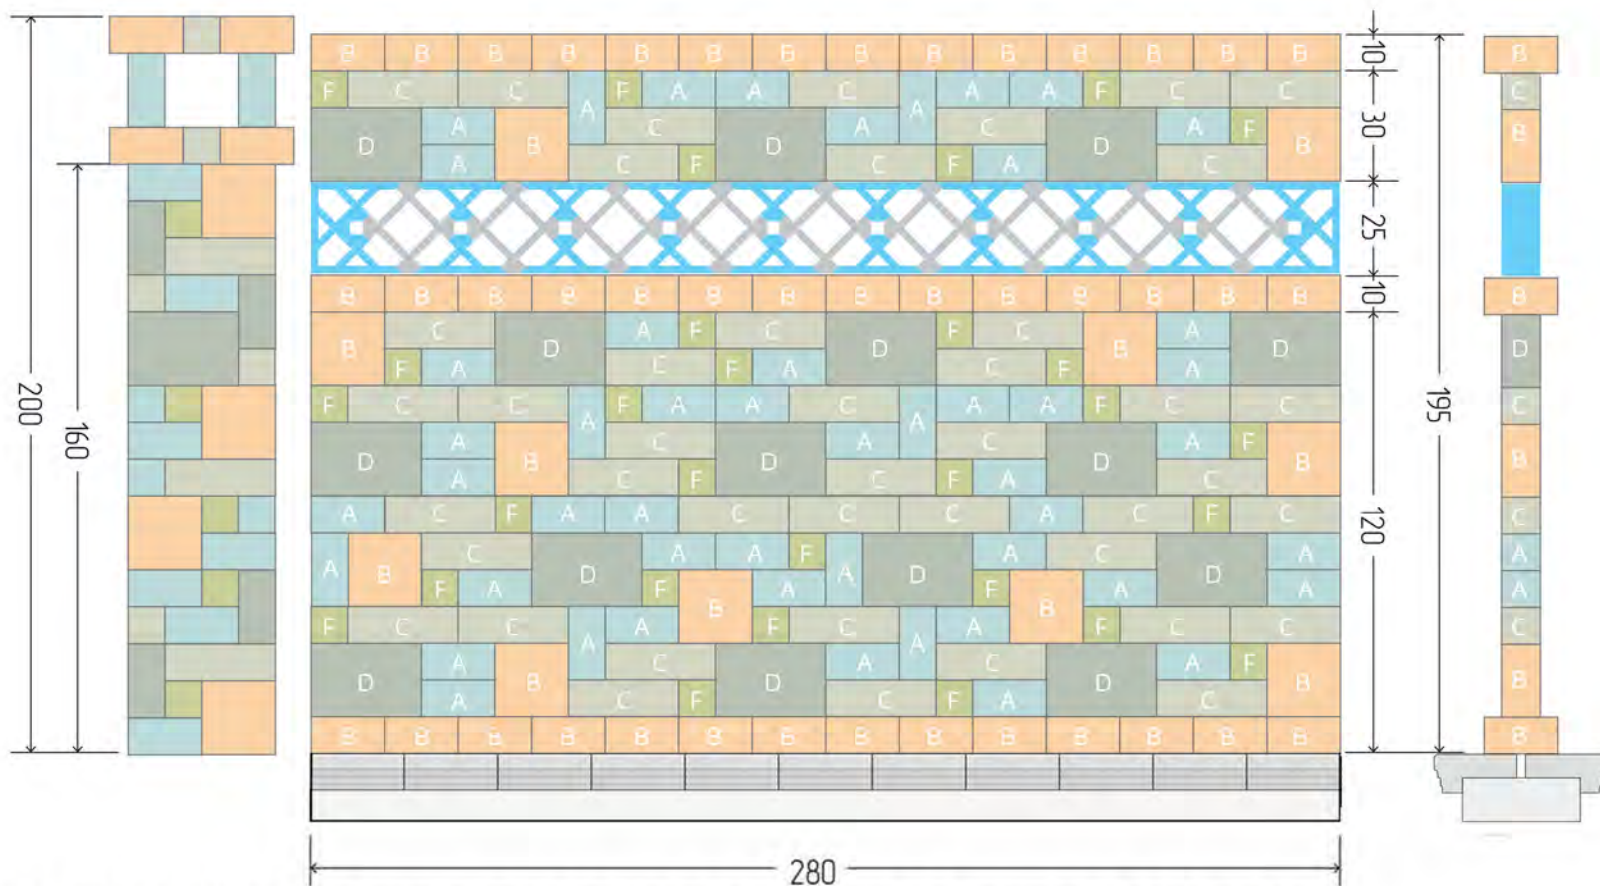

ШАБЛОН №5 з каменю PATIO®

ПАРКАНИ «СТАРА ЄВРОПА»

КОМПЛЕКТ КАМЕНІВ ДЛЯ ОДНОГО ПРОЛЬОТУ (БЕЗ СТОВПА)

×15

Камінь D
20 × 30 × 10 см

×53

Камінь B
20 × 20 × 10 см

×43

Камінь C
10 × 30 × 10 см

×50

Камінь A
10 × 20 × 10 см

×29

Камінь F
(колотий)
10 × 10 × 10 см

×9

Блок Малага
20 × 20 × 10 см

×22

Елемент Малага
25 × 10,5 × 10 см

×23

Основа Паркану
25 × 20 × 10 см

Камні PATIO® укладаються вертикально і горизонтально.

Паркани з каменю PATIO® кладуться без розшивки – на клей або розчин.

Кольори каменів указані схематично та не відповідають реальним. Побачити можливі відтінки каменів PATIO® ви можете на нашому сайті stonepatio.com.ua

Наша адреса: вул. Мелля 134, с. Андріївка Макарівський район, Україна

www.bernstone.com.ua
+38 (099) 007-077-4
+38 (097) 007-077-4