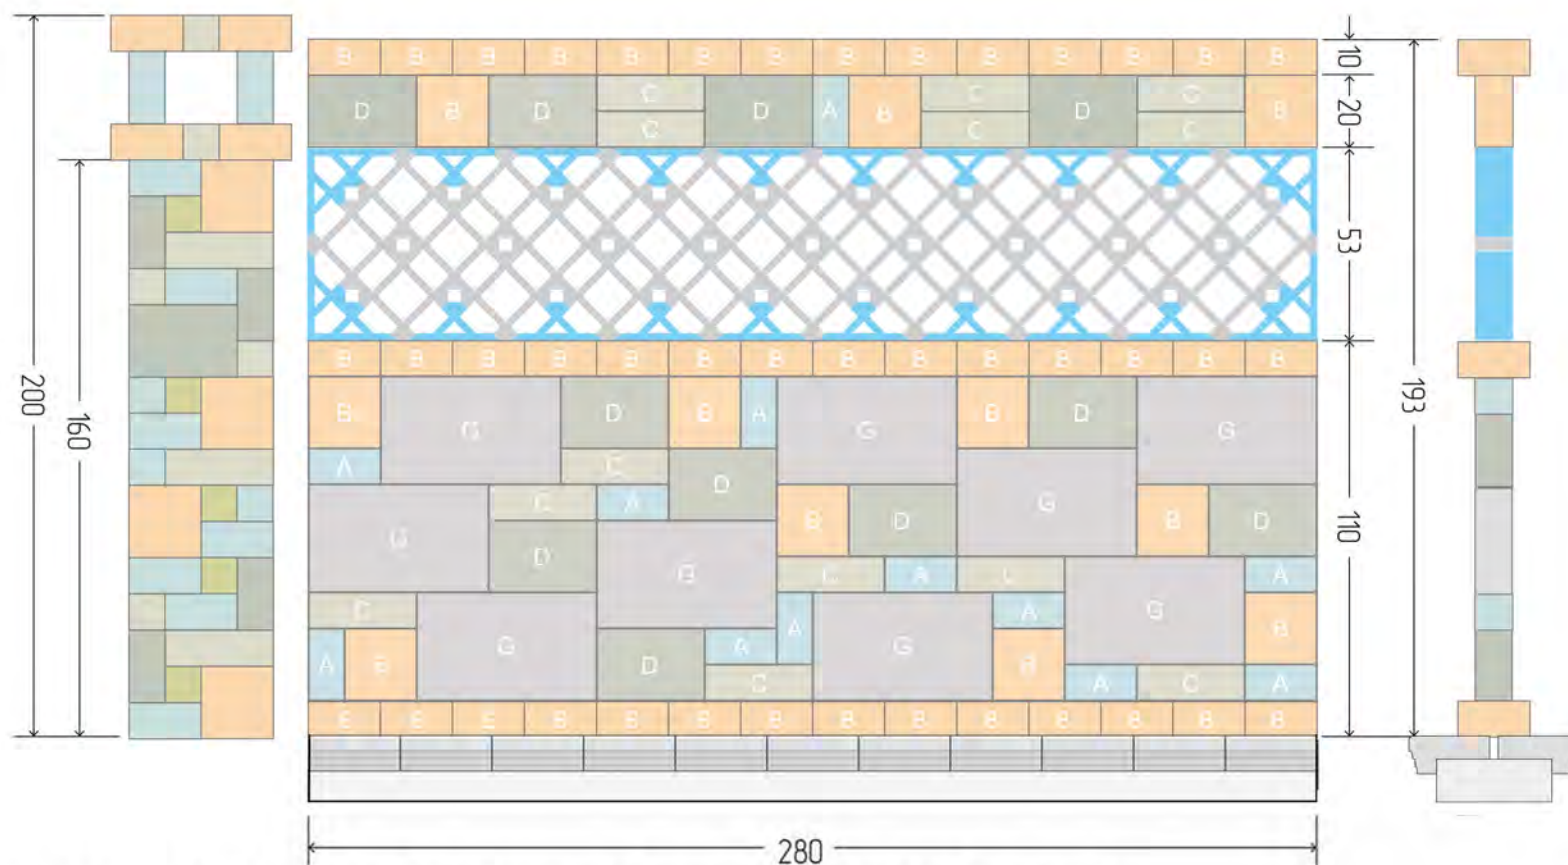

ШАБЛОН №1 PATIO® З КАМЕНЕМ G

КОМПЛЕКТ КАМЕНІВ ДЛЯ ОДНОГО ПРОЛЬОТУ (БЕЗ СТОВПА)

- **Камені PATIO укладаються вертикально і горизонтально**
- **Паркани з каменю PATIO кладуться без розчину на клей для бетону для зовнішніх робіт**

x9	x11	x53	x13	x12	x28	x24	x23
Камень G 30 × 50 × 10 см	Камень D 20 × 30 × 10 см	Камень B 20 × 20 × 10 см	Камень C 10 × 30 × 10 см	Камень A 10 × 20 × 10 см	Блок Малага 20 × 20 × 10 см	Елемент Малага 25 × 10,5 × 10 см	Основа Паркану 25 × 20 × 10 см

Кольори каменів вказані схематично і не відповідають реальним. Подивитися можливі відтінки каменів PATIO ви можете на нашому сайті stonepatio.com

Наша адреса: вул. Мелля 134, с. Андріївка, Бучанський район, Україна, www.bernstone.com.ua
+38 (099) 007-077-4, +38 (097) 007-077-4