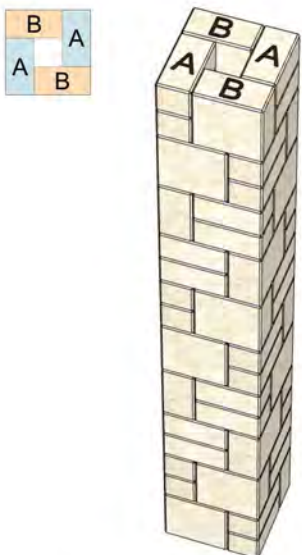

ПОКРОКОВА СХЕМА ЗБІРКИ

СТОВП «СТАРА ЄВРОПА» 30x30 см, висотою 2,1м

ряды 9-20

Камінь В
20 × 20 × 10 см

x24

Камінь А
10 × 20 × 10 см

x40

! Паркани з каменю PATIO® кладуться без розшивки — на клей або розчин.

Кольори каменів указані схематично та не відповідають реальним. Побачити можливі відтінки каменів PATIO® ви можете на нашому сайті stonepatio.com.ua

повторити ряди 1-8
до висоти 2 м

Наша адреса: вул. Мелля 134,
с. Андріївка Макарівський район, Україна

www.bernstone.com.ua
+38 (099) 007-077-4
+38 (097) 007-077-4