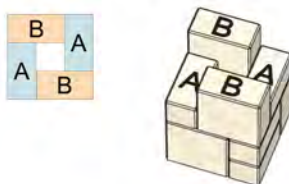

# ПОКРОКОВА СХЕМА ЗБІРКИ

СТОВП «СТАРА ЄВРОПА» 30x30 см, висотою 2,1м

ряд 1

ряд 2

ряд 3

ряд 4

ряд 5

ряд 6