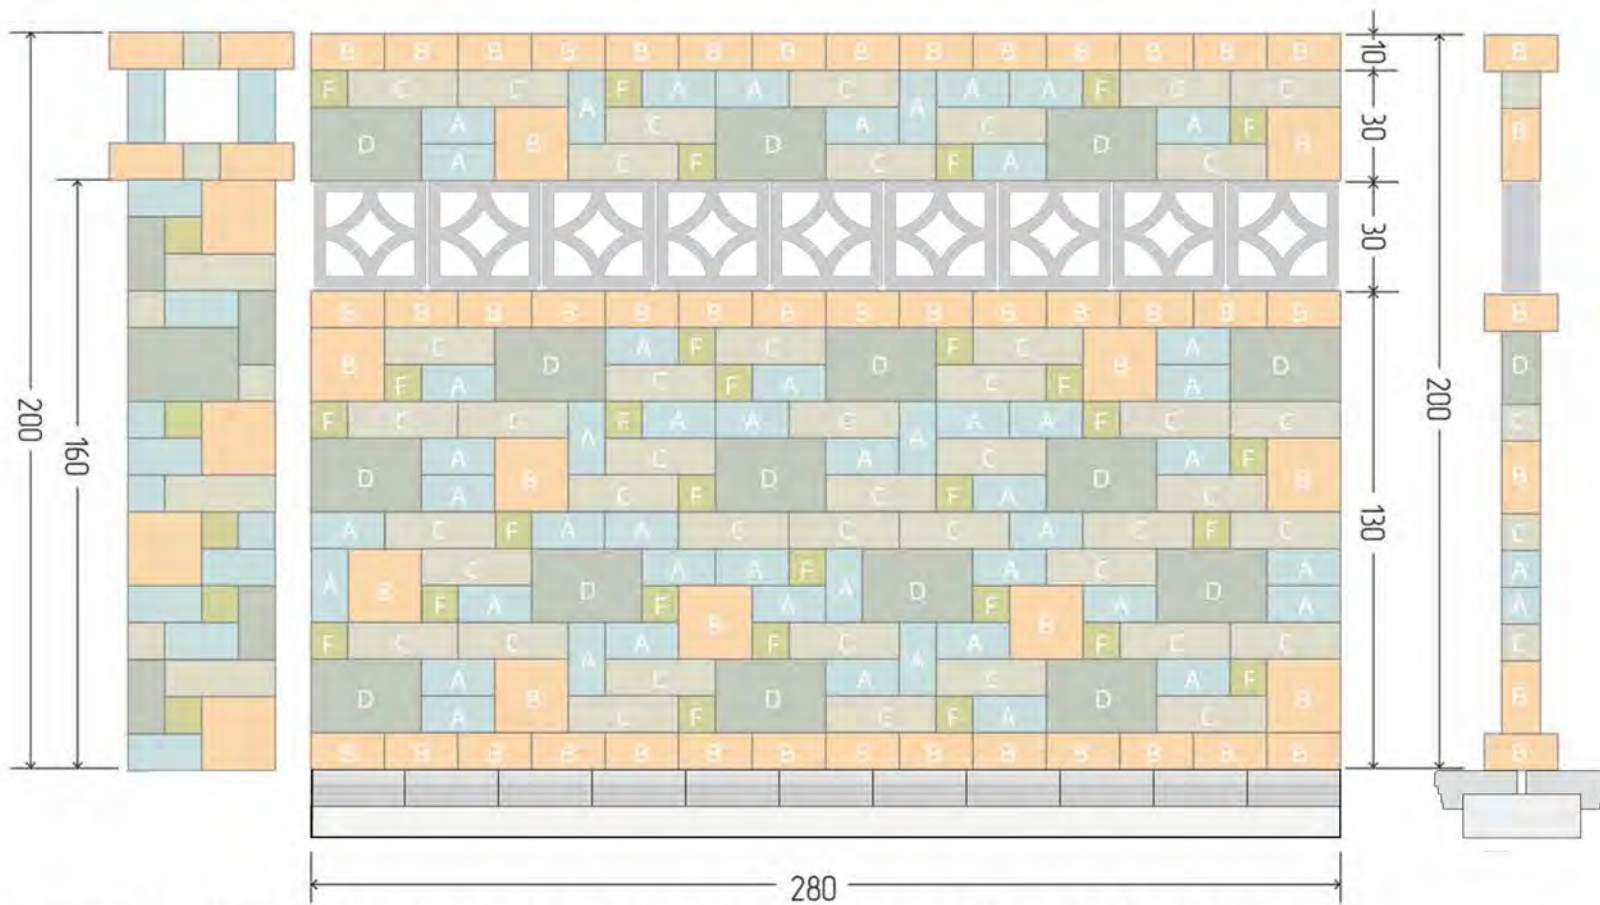

ШАБЛОН №4 з каменю PATIO®

ПАРКАНИ «СТАРА ЄВРОПА»

! Камні PATIO® укладаються вертикально і горизонтально.

! Паркани з каменю PATIO® кладуться без розшивки — на клей або розчин.

КОМПЛЕКТ КАМЕНІВ ДЛЯ ОДНОГО ПРОЛЬОТУ (БЕЗ СТОВПА)

×15
Камінь D
20 × 30 × 10 см

×53
Камінь B
20 × 20 × 10 см

×43
Камінь C
10 × 30 × 10 см

×50
Камінь A
10 × 20 × 10 см

×29
Камінь F
(колотий)
10 × 10 × 10 см

×9
Блок Квітка
30 × 30 × 10 см

×23
Основа Паркану
25 × 20 × 10 см

Кольори каменів указані схематично та не відповідають реальним. Побачити можливі відтінки каменів PATIO® ви можете на нашому сайті stonepatio.com.ua

Наша адреса: вул. Мелля 134,
с. Андріївка Макарієвський район, Україна

www.bernstone.com.ua
+38 (099) 007-077-4
+38 (097) 007-077-4