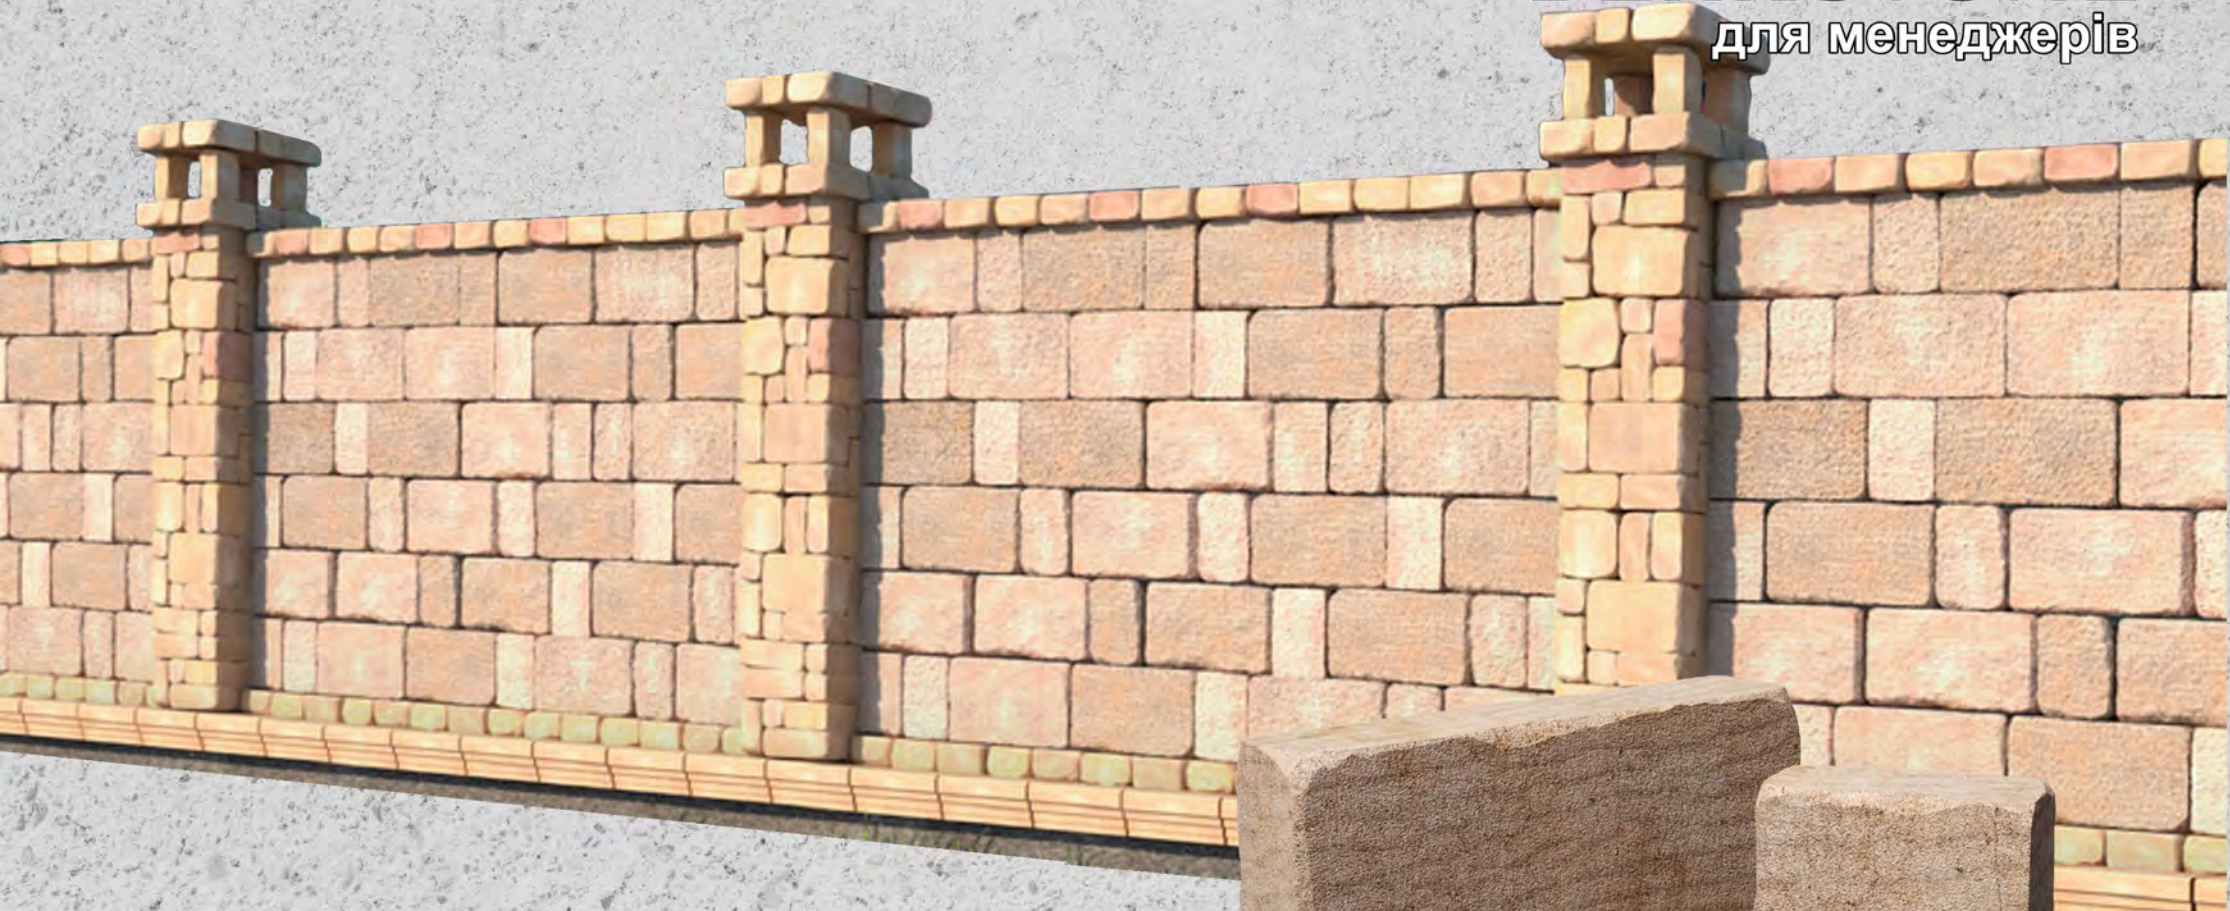

BERNSTONE[®]
для менеджерів

**ПАРКАНИ
« Неаполь »**

ШАБЛОН №1 з каменю НЕАПОЛЬ

КОМПЛЕКТ КАМЕНІВ ДЛЯ ОДНОГО ПРОЛЬОТУ (БЕЗ СТОВПА)

x 16

Камінь G
30 x 50 x 10 см

x 16

Камінь D
20 x 30 x 10 см

Камені укладаються вертикально і горизонтально.

Паркани з каменю РАТІО® кладуться без розчину - на клей для бетону для зовнішніх робіт

Кольори каменів вказані схематично і не відповідають реальним. Подивитися можливі відтінки каменів РАТІО® ви можете на нашому сайті stonepatio.com.ua