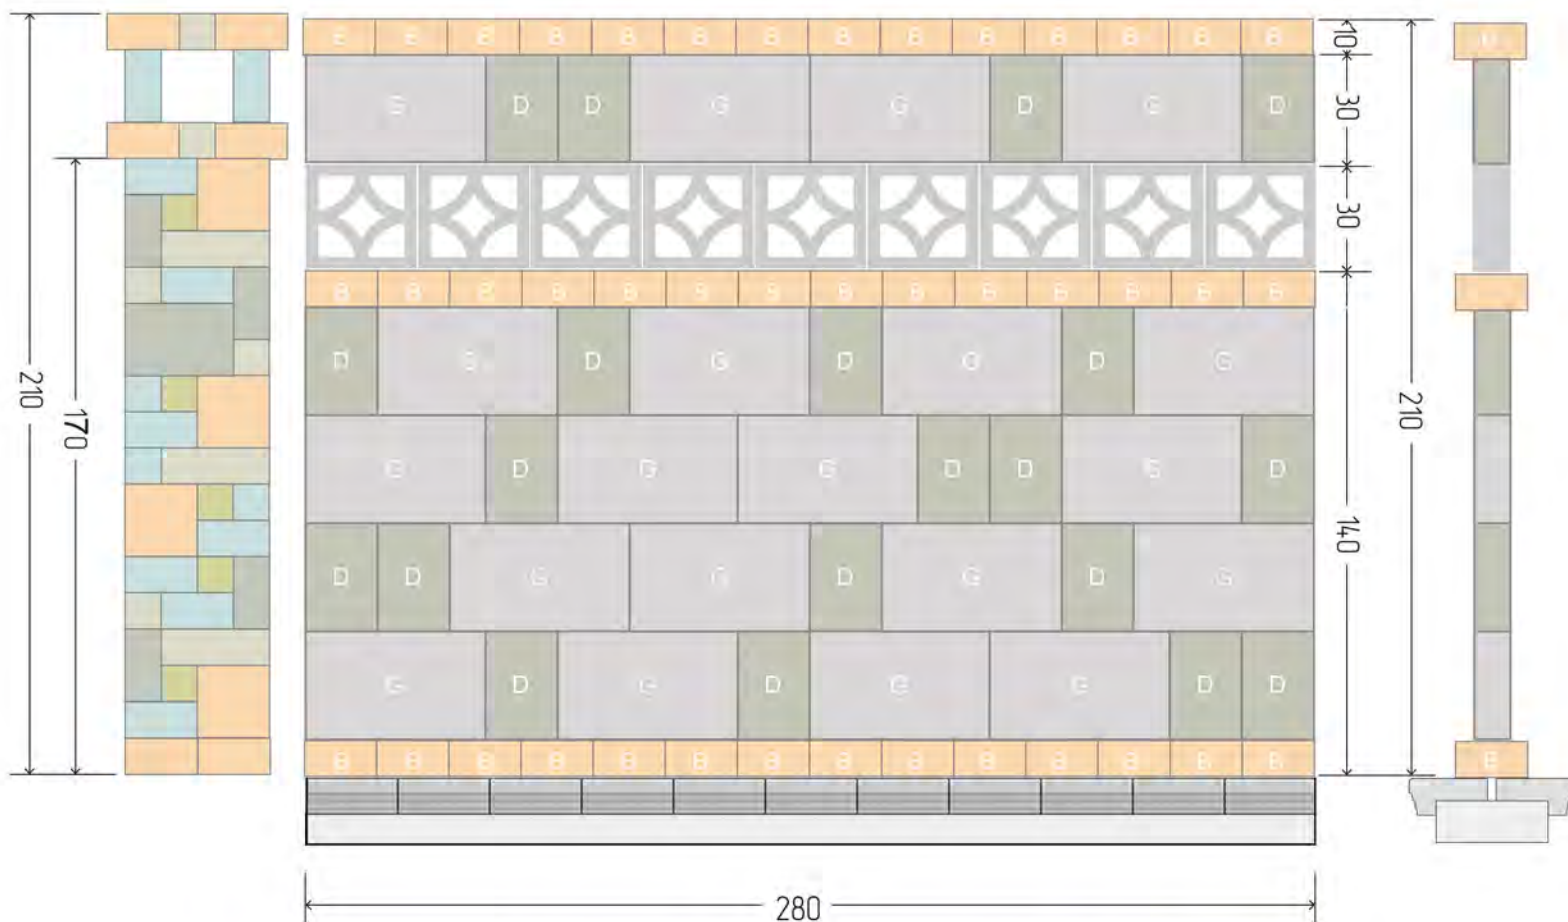

ШАБЛОН №4 з каменю НЕАПОЛЬ

- Каміні укладаються вертикально і горизонтально.
- Паркани з каменю РАТІО® кладуться без розчину - на клей для бетону для зовнішніх робіт

КОМПЛЕКТ КАМЕНІВ ДЛЯ ОДНОГО ПРОЛЬОТУ (БЕЗ СТОВПА)

x20 Камінь G 30 x 50 x 10 см	x20 Камінь D 20 x 30 x 10 см	x42 Камінь B 20 x 20 x 10 см	x9 Блок Ромб 30 x 30 x 10 см	x23 Основа Паркану 25 x 20 x 10 см

Кольори каменів вказані схематично і не відповідають реальним. Подивитися можливі відтінки каменів РАТІО® ви можете на нашому сайті stonepatio.com.ua

Наша адреса: вул. Мелля 134, с. Андріївка, Бучанський район, Україна, www.bernstone.com.ua
+38 (099) 007-077-4, +38 (097) 007-077-4