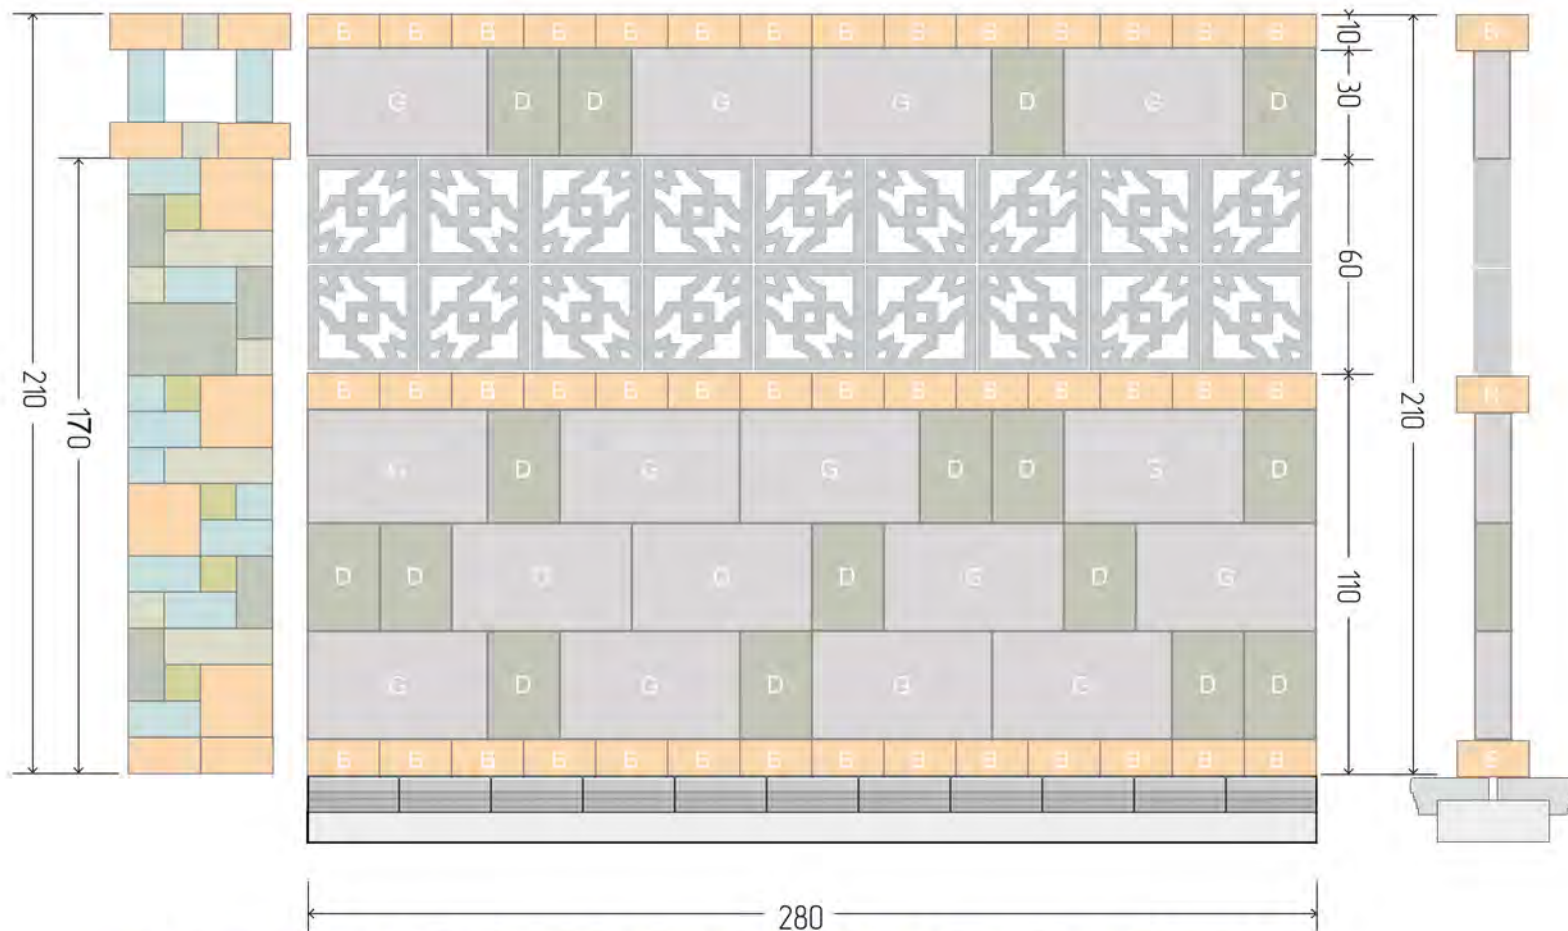

ШАБЛОН №7 з каменю НЕАПОЛЬ

КОМПЛЕКТ КАМЕНІВ ДЛЯ ОДНОГО ПРОЛЬОТУ (БЕЗ СТОВПА)

- **x 16**
  Камінь G
  30 x 50 x 10 см
- **x 16**
  Камінь D
  20 x 30 x 10 см
- **x 42**
  Камінь B
  20 x 20 x 10 см
- **x 18**
  Блок Акко
  30 x 30 x 10 см
- **x 23**
  Основа Паркану
  25 x 20 x 10 см

- **Камені укладаються вертикально і горизонтально.**
- **Паркани з каменю РАТІО® кладуться без розчину - на клей для бетону для зовнішніх робіт**

Кольори каменів вказані схематично і не відповідають реальним. Подивитися можливі відтінки каменів РАТІО® ви можете на нашому сайті stonepatio.com.ua

Наша адреса: вул. Мелля 134, с. Андріївка, Бучанський район, Україна, www.bernstone.com.ua
+38 (099) 007-077-4, +38 (097) 007-077-4