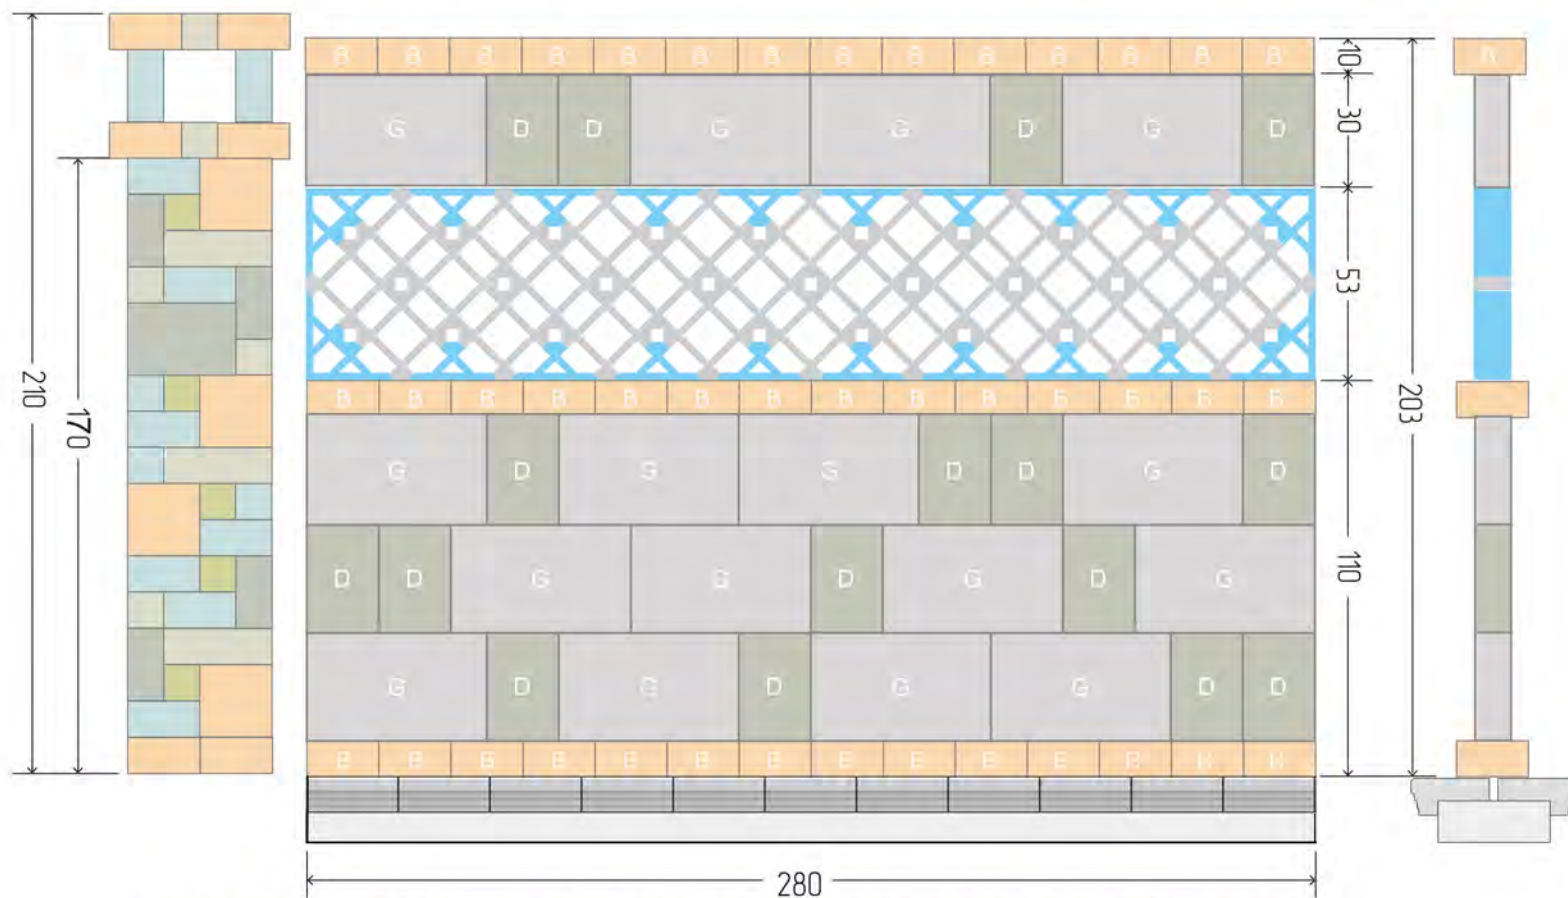

BERNSTONE[®]
для менеджерів

**ПАРКАНИ
« Неаполь »**

ШАБЛОН №1 з каменю НЕАПОЛЬ

КОМПЛЕКТ КАМЕНІВ ДЛЯ ОДНОГО ПРОЛЬОТУ (БЕЗ СТОВПА)

x 16

Камінь G
30 x 50 x 10 см

x 16

Камінь D
20 x 30 x 10 см

x 42

Камінь B
20 x 20 x 10 см

x 28

Блок Малага
20 x 20 x 10 см

x 24

Елемент Малага
25 x 10,5 x 10 см

x 23

Основа Паркана
25 x 20 x 10 см

x 16

Камінь G
30 x 50 x 10 см

x 16

Камінь D
20 x 30 x 10 см

x 42

Камінь B
20 x 20 x 10 см

x 28

Блок Малага
20 x 20 x 10 см