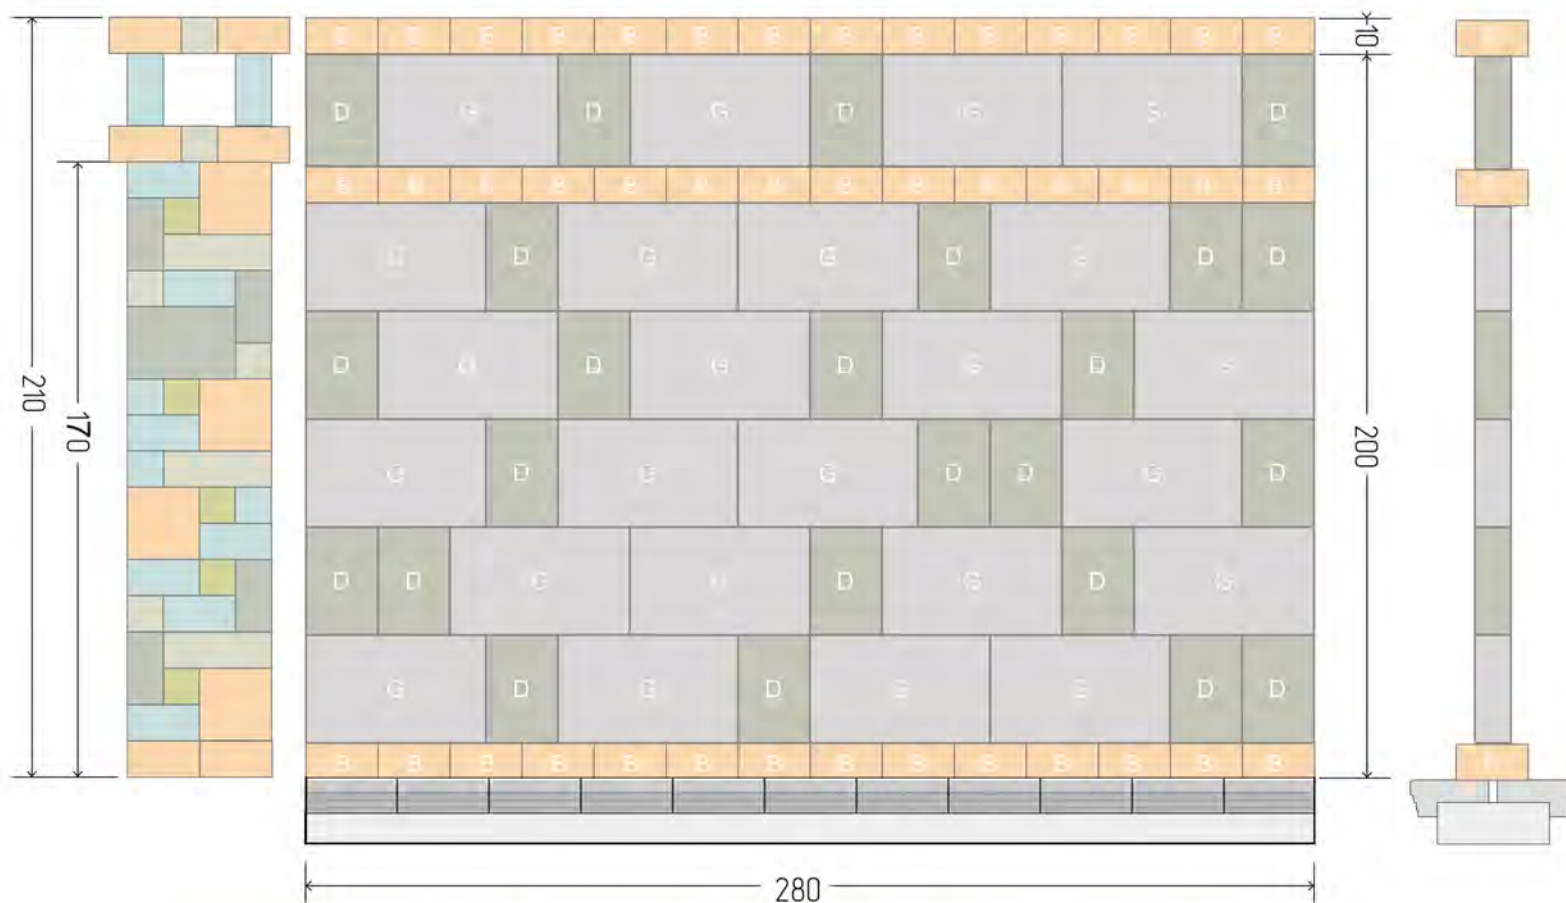

ШАБЛОН №6 з каменю НЕАПОЛЬ

КОМПЛЕКТ КАМЕНІВ ДЛЯ ОДНОГО ПРОЛЬОТУ (БЕЗ СТОВПА)

x24

Камінь G
30 x 50 x 10 см

x24

Камінь D
20 x 30 x 10 см

x42

Камінь B
20 x 20 x 10 см

x23

Основа Паркану
25 x 20 x 10 см

! Каміні укладаються вертикально і горизонтально.

! Паркани з каменю PATIO® кладуться без розчину - на клей для бетону для зовнішніх робіт

Кольори каменів вказані схематично і не відповідають реальним. Подивитися можливі відтінки каменів PATIO® ви можете на нашому сайті stonepatio.com.ua

Наша адреса: вул. Мелля 134, с. Андріївка, Бучанський район, Україна, www.bernstone.com.ua
+38 (099) 007-077-4, +38 (097) 007-077-4