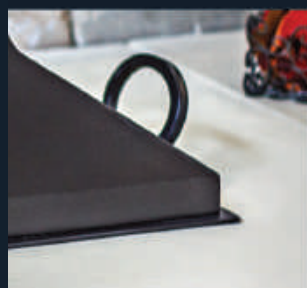

- Саморез по дереву, 15 шт.
- Подкладочная шайба, 10 шт.
- Мангал, 1 шт.
- Инструкция для сбора модели
- Клей для сборки модели

Дизайн всех элементов мангала, в том числе и ручки дверей, выполнены в одном стиле